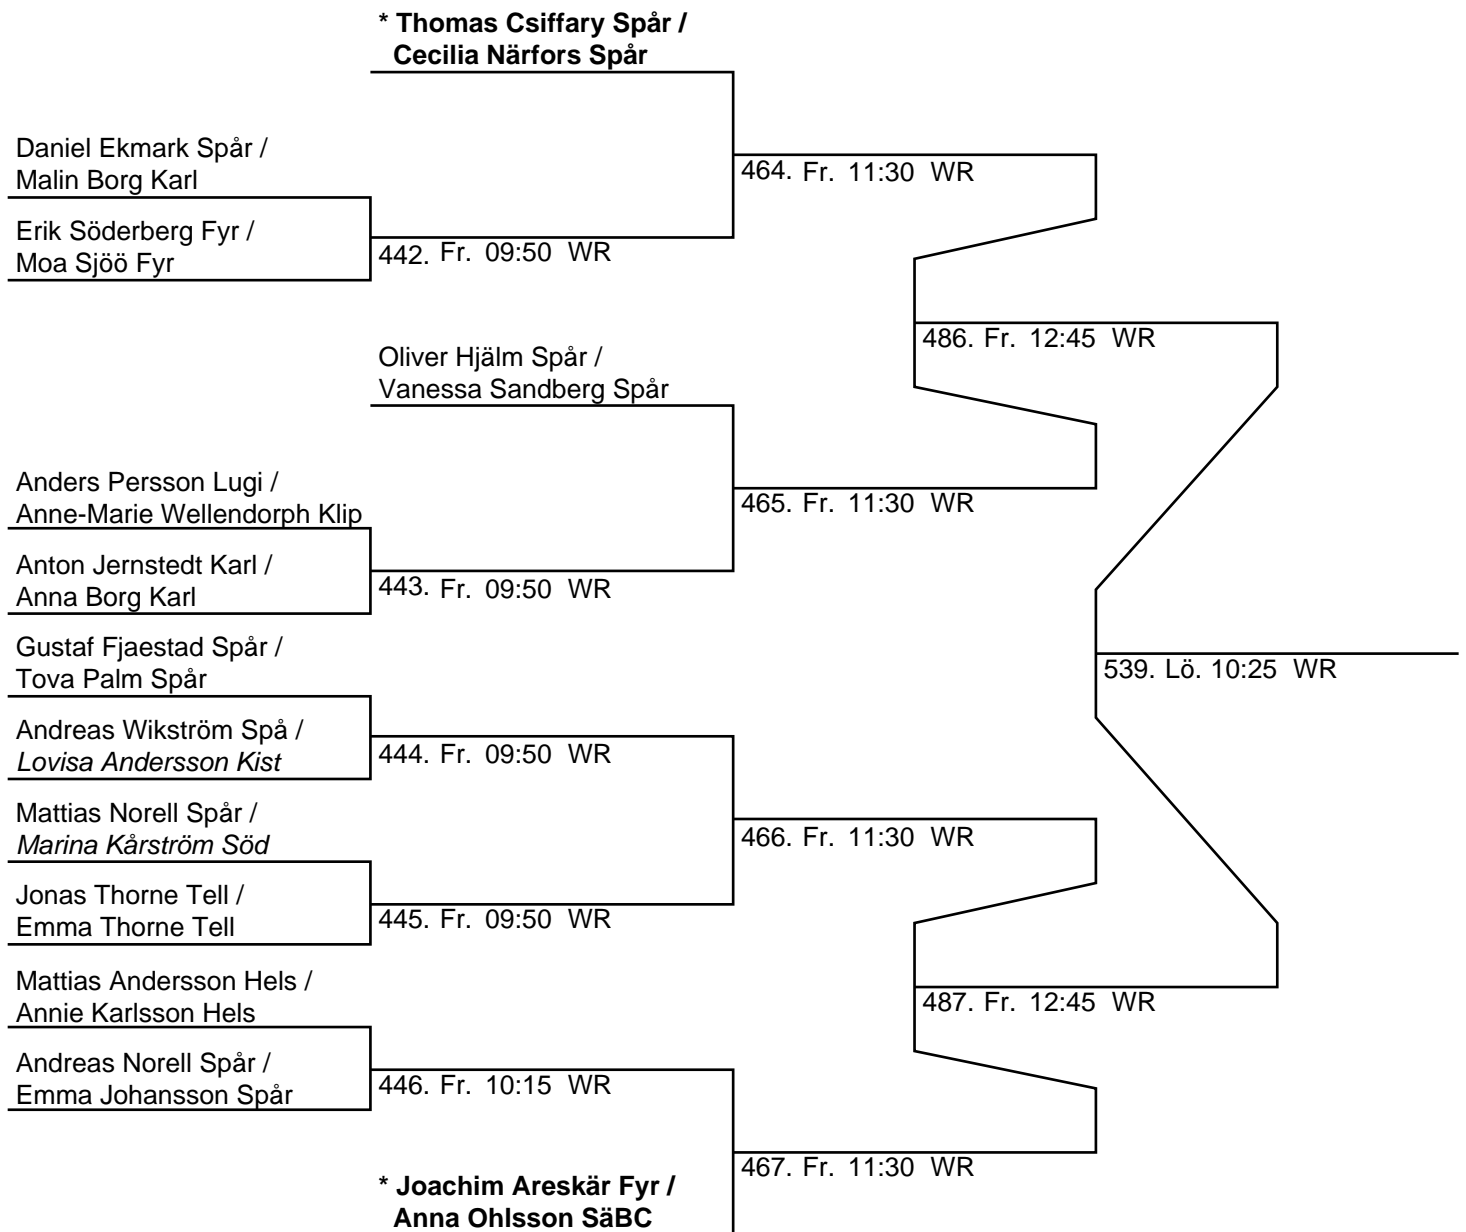

Mixed E/A (13 Par, 12 matcher)

Herr Singel A (22 Deltagare, 35 matcher)

POOL A

A	* Stefan Sjöo	Fyr	1	A-B 21-5 21-10
B	Daniel Bruhn	Skog	2	C-D 21-13 21-17
C	Niclas Ohlsson	Göta	25	A-C 21-15 21-13
D	Johan Hedborg	Hels	26	B-D 23-21 21-14
			49	A-D 21-14 21-12
			50	B-C 14-21 17-21

Poolsegrare: Stefan Sjöo Fyr