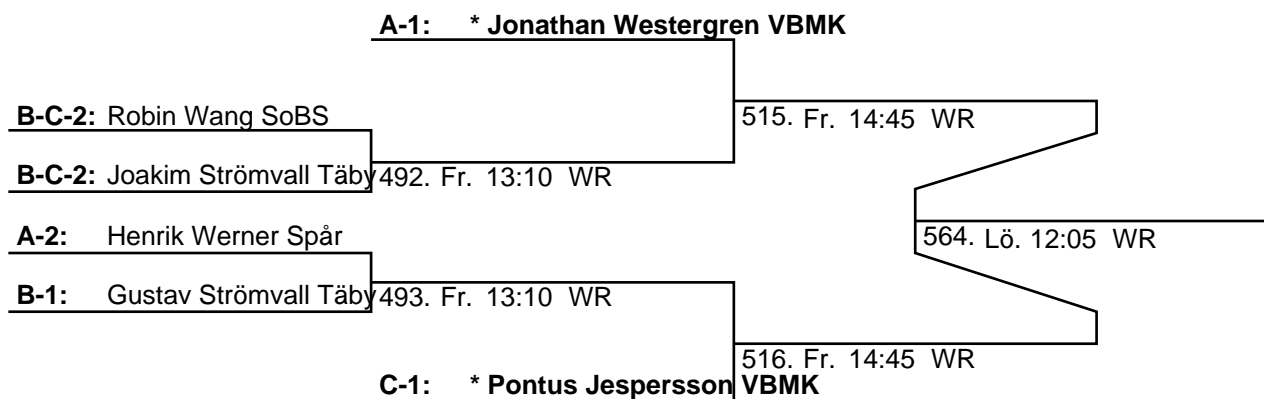

POOL B

A	Gustav Strömvall	Täby	230	A-B 21-16 21-17
B	Robin Wang	SoBS	258	B-C 21-9 21-13
C	Erik Reuterhäll	Sand	284	A-C 21-14 21-12

Poolsegrare: Gustav Strömvall Täby

Pooltvåa: Robin Wang SoBS

POOL C

A	* Pontus Jerspersson	VBMK	231	A-B 21-4 21-6
B	Joakim Strömvall	Täby	259	B-C 21-12 21-4
C	Anis Shaybani	IKT	285	A-C 21-6 21-1

Poolsegrare: Pontus Jerspersson VBМК

Pooltvåa: Joakim Strömvall Täby

Herr Singel U15 (Slutspel)

Dam Singel U15 (10 Deltagare, 17 matcher)

POOL A

A	* Hanna Sidvall	SäBC	232	A-B 21-11 21-9
B	Maja Palm	Spår	233	C-D 21-14 21-11
C	Kolaco Kourouma	Skog	260	A-C 21-18 21-19
D	Evelina Wadheden	Åby	261	B-D 21-13 21-10
			286	A-D 21-9 21-7
			287	B-C 19-21 8-21

Poolsegrare: Hanna Sidvall SäBC

Pooltvåa: Kolaco Kourouma Skog