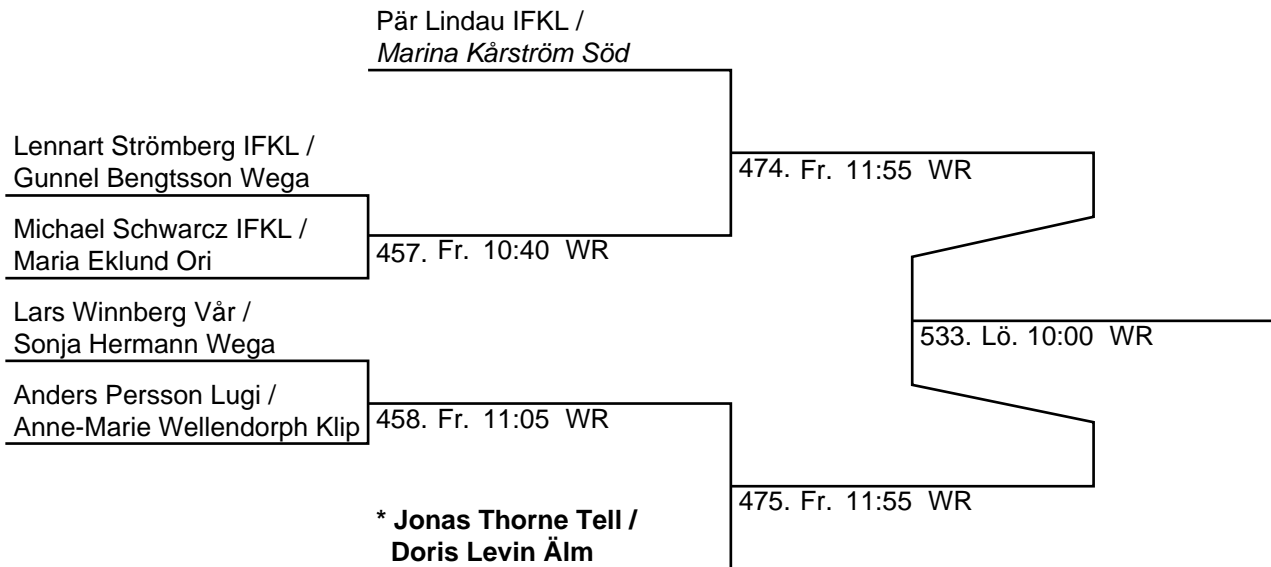

Mixed V35 (6 Par, 5 matcher)

Dam Dubbel V40 (3 Par, 3 matcher)

POOL A

A	Katarina Jakobsson/Doris Levin	GIK/Älm	342	A-B	18-21 16-21
B	Marina Kårström/Anne-Marie Wellendorph	Söd/Klip	379	B-C	17-21 21-16 21-9
C	Gunnel Bengtsson/Sonja Hermann	Wega/Wega	407	A-C	17-21 9-21

Poolsegrare: Marina Kårström/Anne-Marie Wellendorph Söd/Klip

Herr Singel V45 (11 Deltagare, 17 matcher)

POOL A

A	* Pär Lindau	IFKL	155	A-B	21-11 21-6
B	Meldi Moshiri	Kist	156	C-D	12-21 22-20 16-21
C	Thomas Larsson	P 18	180	A-C	21-10 21-11
D	Håkan Bisting	Spår	181	B-D	12-21 21-19 21-19
			205	A-D	21-12 21-8
			206	B-C	22-20 21-17

Poolsegrare: Pär Lindau IFKL

POOL B

A	Jari Kotirinta	R-D	157	A-B	8-21 14-21
B	Mikael Glemark	Chri	158	C-D	11-21 10-21
C	Erik Säfsten	Klip	182	A-C	21-12 21-14
D	Tomas Nelin	Fyr	183	B-D	17-21 17-21
			207	A-D	19-21 10-21
			208	B-C	21-14 21-18

Poolsegrare: Tomas Nelin Fyr