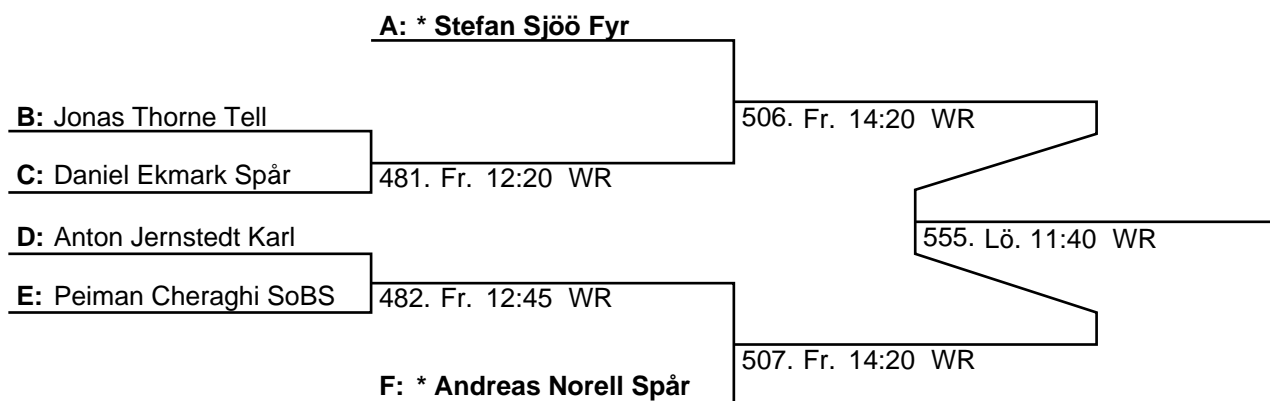

Herr Singel A (Slutspel)