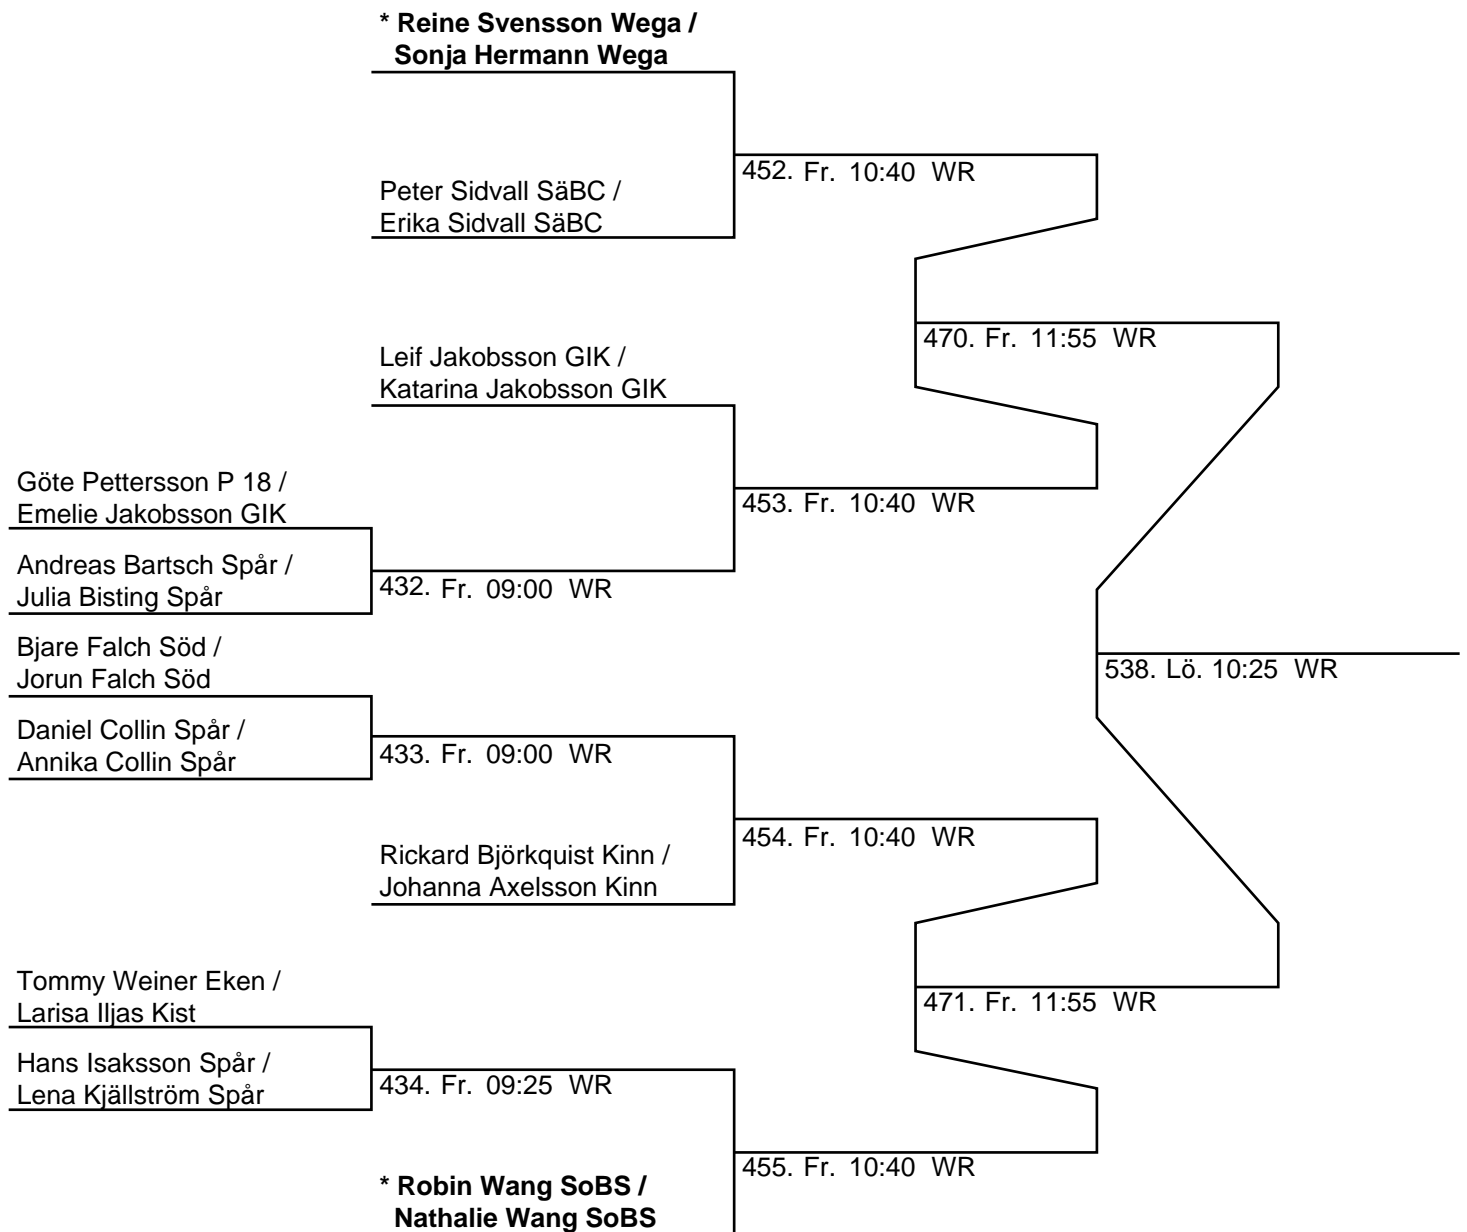

Mixed C (11 Par, 10 matcher)

Herr Singel Trim (12 Deltagare, 20 matcher)

POOL A

A	* Micael Hallgren	EBMK	302	A-B 21-16 21-15
B	Henrik Strömberg	K-ös	303	C-D 21-6 21-7
C	Marcus Bennevall	P 18	332	A-C 16-21 16-21
D	Max Larsson	IKT	333	B-D 21-9 21-1
			351	A-D 21-4 21-2
			352	B-C 17-21 16-21

Poolsegrare: Marcus Bennevall P 18