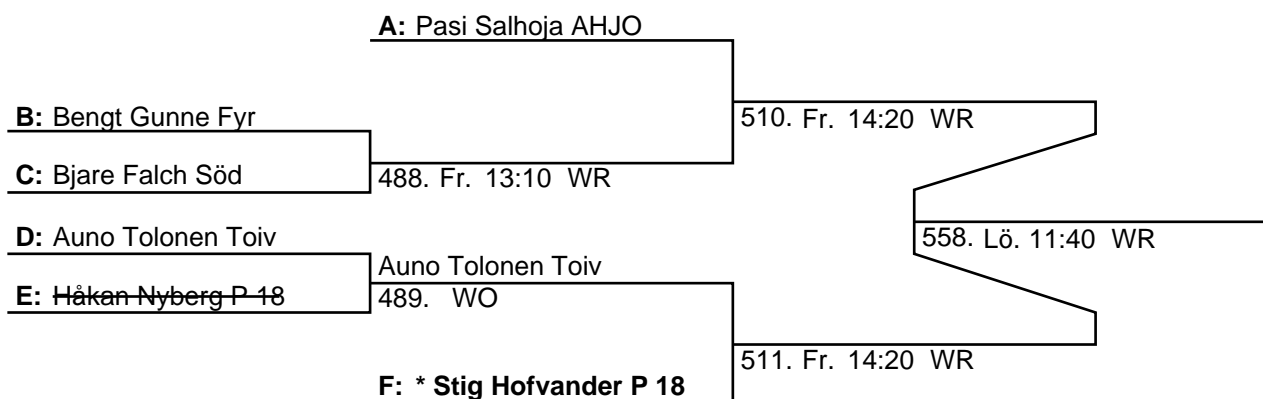

Herr Singel C (Slutspel)