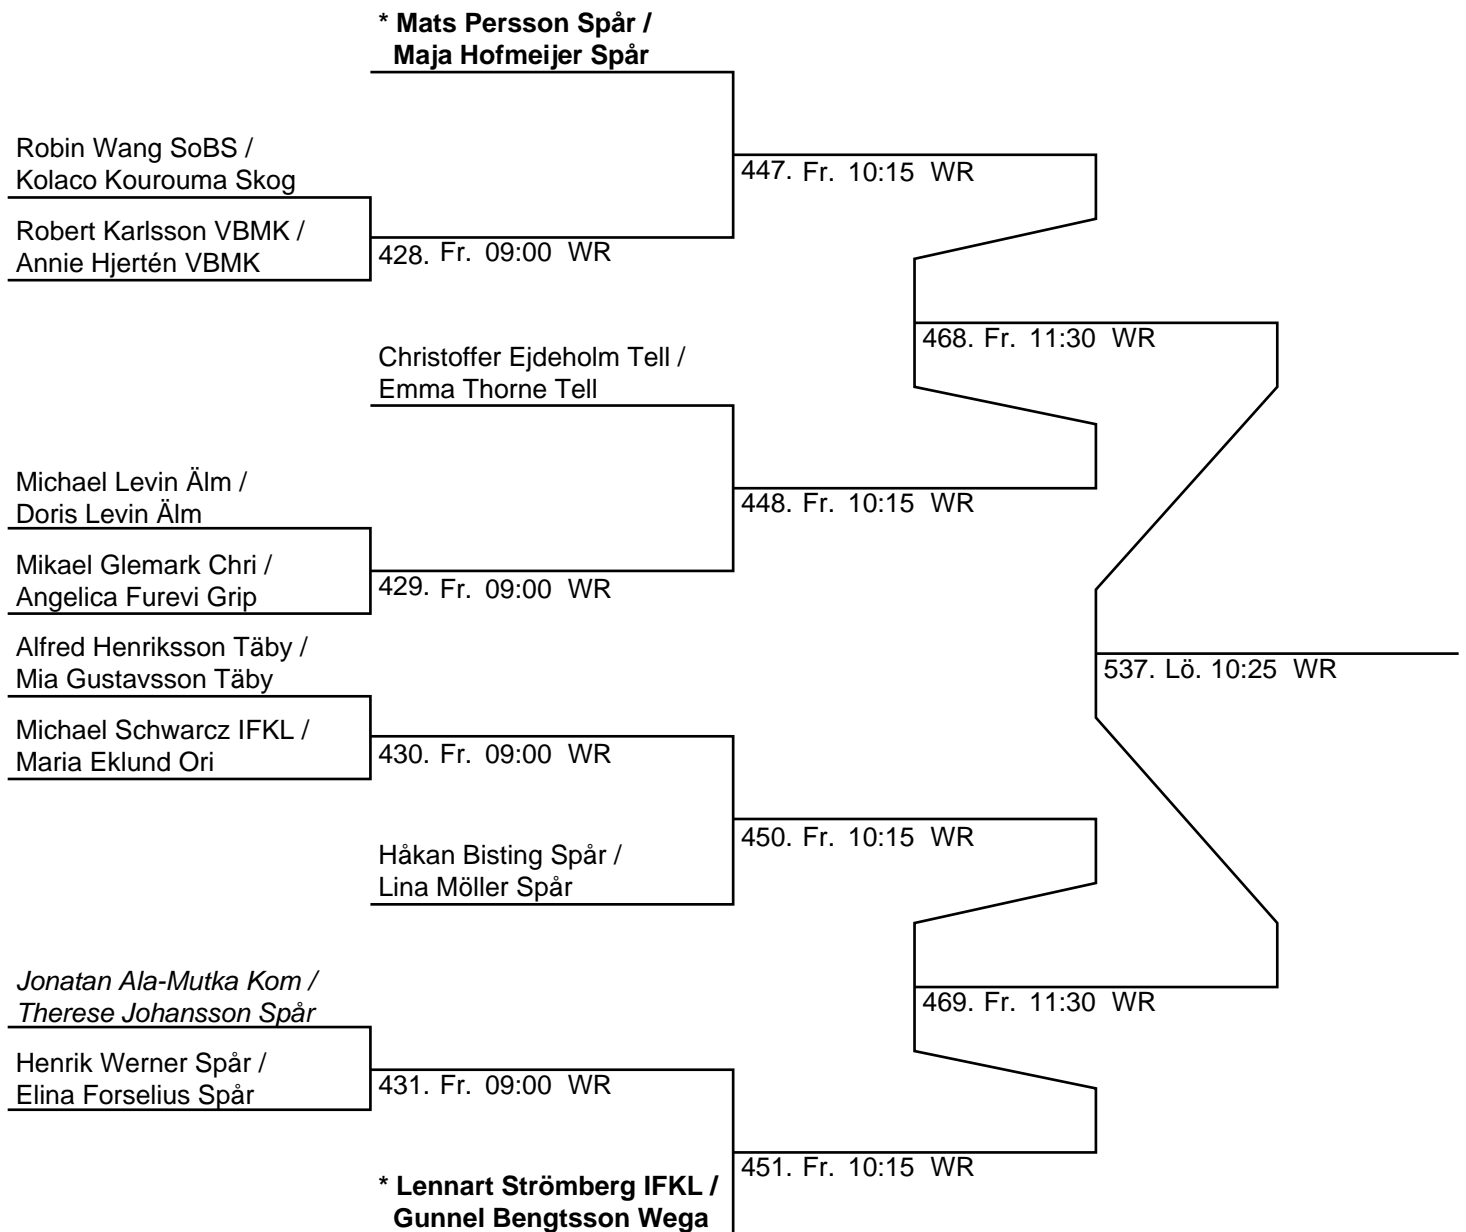

Mixed B (12 Par, 11 matcher)

Herr Singel C (22 Deltagare, 35 matcher)

POOL A

A	* Torbjörn Andersson	Kist	84	A-B	19-21	22-20	21-18
B	Billy Lehtinen	Spår	85	C-D	17-21	21-9	21-8
C	Pasi Salhoja	AHJO	108	A-C	9-21	15-21	
D	Peeyush Nigam	Spå	109	B-D	11-21	13-21	
			132	A-D	21-15	21-14	
			133	B-C	17-21	19-21	

Poolsegrare: Pasi Salhoja AHJO